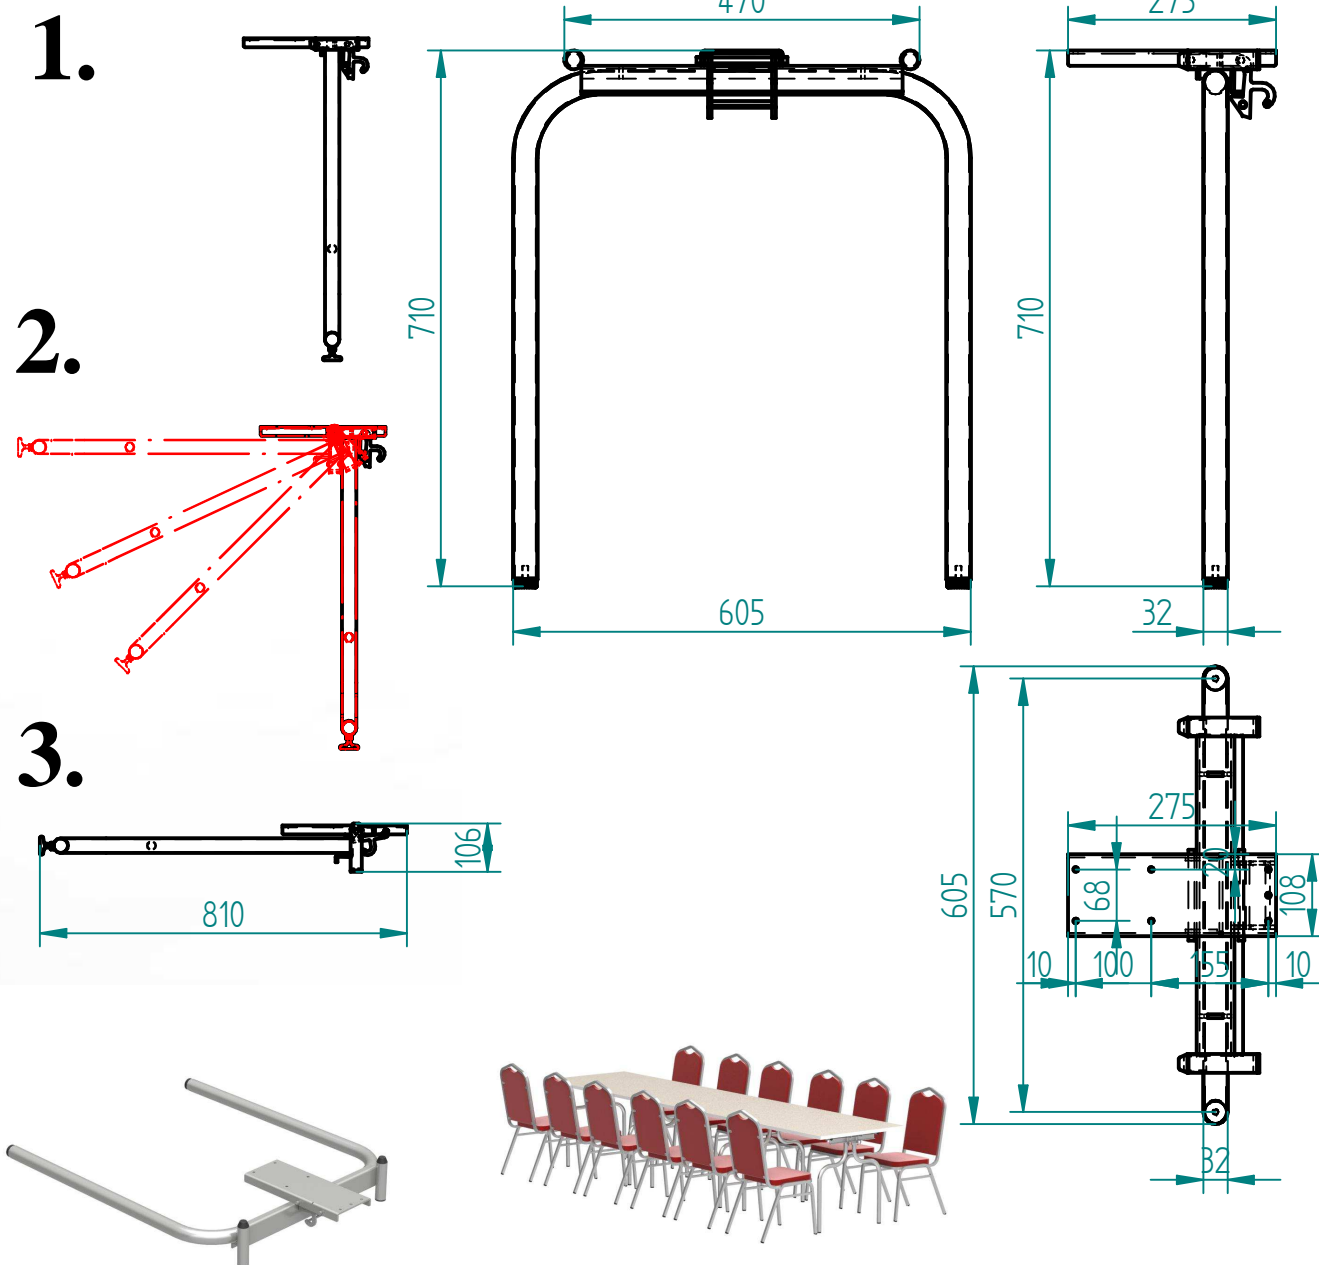

Veličina ploče min.: 1200 x 700 mm
Veličina ploče max.: 1800 x 900 mm

NOGA STOLA CLICK III

- izrađeno od čeličnih cijevi dobivene iz hladnovaljane trake kvalitet St.-37
- površinski zaštićeno pečenim epoksipoliesterskim prahom (prema dogovoru s naručiteljem)
- nogice postolja izrađene od polietilena PEHD visoke gustoće te imaju dodatnu **moćnost regulacije** obzirom na kvalitet podloge
- škare za otvaranje i zatvaranje postolja izrađeno od hladnovaljanog lima kvalitet St.-37 sadrže opruge k omogućavaju lako rukovanje te brzo skalpanje i otvaranje noge
- čvrsta konstrukcija noge **ne sadrži kosnike** kao dodatno učvršćenje te osigurava **dodatni slobodni prostor ispod stola**
- noga u sklopljenom stanju sadrži PVC distancere koji onemogućuju oštećenje drvene ploče prilikom slaganja stolova jedan na drugi
- na zahtjev kupca moguće su izmjene dimenzija koje se moraju naknadno ugovoriti kao i kolica za transport više stolova zbog lakše manipulacije

NOGA STOLA CLICK III

ART.	ŠIFRA	NAZIV PROIZVODA	D x Š x V	KG/KOM.	RAL	kn /kom. bez PDV-a	kom./set	kn/set bez PDV-a
		NOGA STOLA CLICK III	32 x 605 x 710	5			2	
		TOTAL €						

**PROIZVODNJA
METALNE I TEKSTILNE
GALANTERIJE**