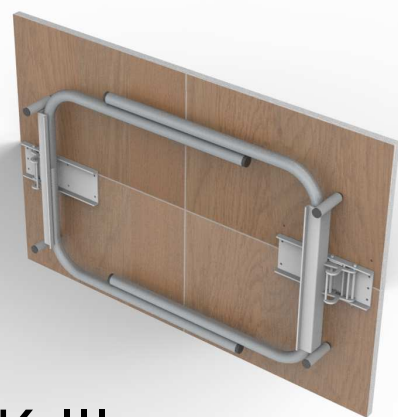

Veličina ploče min.: 1200 x 700 mm
Veličina ploče max.: 1800 x 900 mm

NOGA STOLA CLICK III

- izrađeno od čeličnih cijevi dobivene iz hladnovaljane trake kvalitet St.-37
- površinski zaštićeno pečenim epoksipoliesterskim prahom (prema dogovoru s naručiteljem)
- nogice postolja izrađene od polietilena PEHD visoke gustoće te imaju dodatnu **moćnost regulacije** obzirom na kvalitet podloge
- škare za otvaranje i zatvaranje postolja izrađeno od hladnovaljanog lima kvalitet St.-37 sadrže opruge k omogućavaju lako rukovanje te brzo skalpanje i otvaranje noge
- čvrsta konstrukcija noge **ne sadrži kosnike** kao dodatno učvršćenje te osigurava **dodatni slobodni prostor ispod stola**
- noga u sklopljenom stanju sadrži PVC distancere koji onemogućuju oštećenje drvene ploče prilikom slaganja stolova jedan na drugi
- na zahtjev kupca moguće su izmjene dimenzija koje se moraju naknadno ugovoriti kao i kolica za transport više stolova zbog lakše manipulacije

NOGA STOLA CLICK III

ART.	ŠIFRA	NAZIV PROIZVODA	D x Š x V	KG/KOM.	RAL	kn /kom. bez PDV-a	kom./set	kn/set bez PDV-a
		NOGA STOLA CLICK III	32 x 605 x 710	5			2	
		TOTAL €						

**PROIZVODNJA
METALNE I TEKSTILNE
GALANTERIJE**